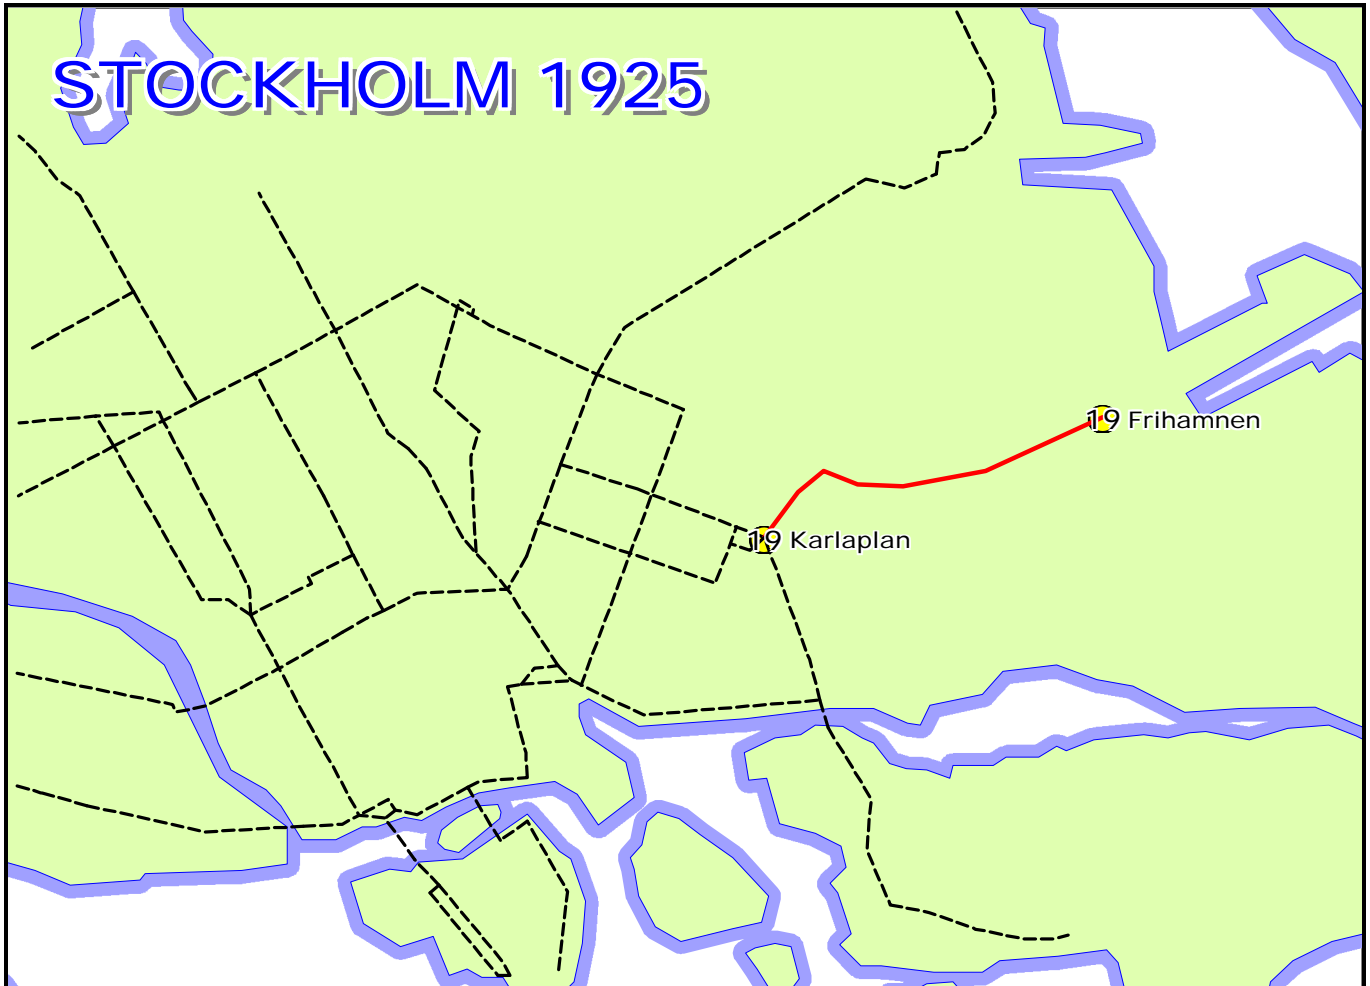

# STOCKHOLM

BENSINSPÅRVÄG 14/1-1924 -- 1/3-1929, 1435 MM

## HISTORIK

14/1-1924 Bensinspårvägen öppnas Karlaplan-Frihamnen  
1/3-1929 Bensinspårvägen, linje 19, läggs ned

©PG Andersson, SSS Malmö, 1999-04-17