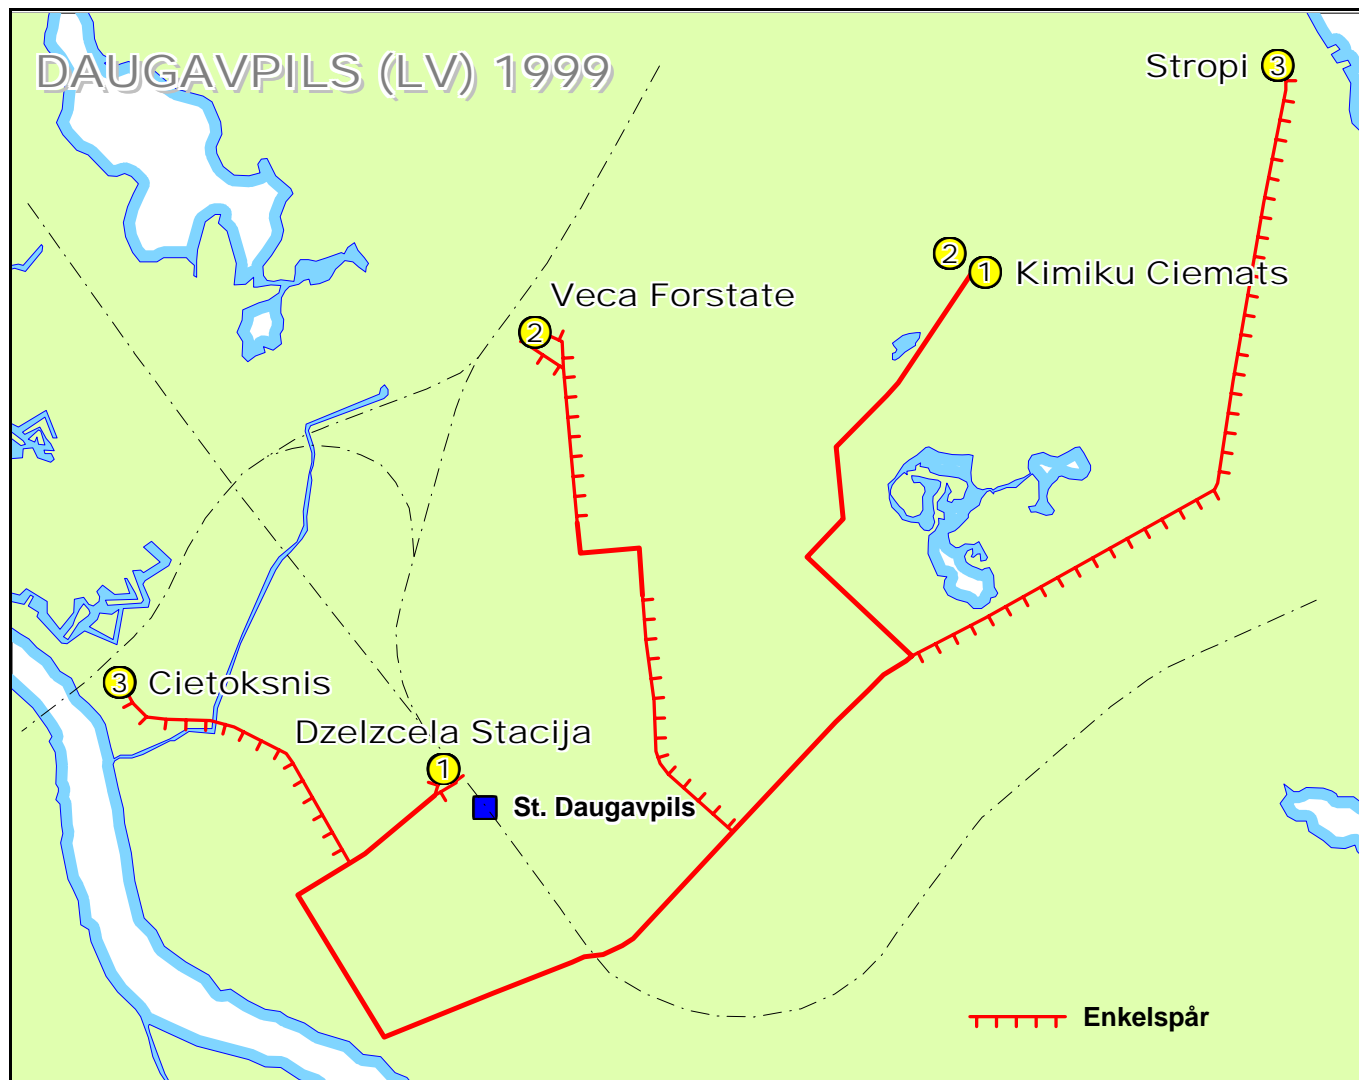

# DAUGAVPILS

ELSPÄRVÄG 5/11-1946 -- , 1524 MM

## MOTORVAGNAR - 2003

009..065	RVR	4xER	1975-88	RVZ-6
070-079	Tatra/AEG	4xER	1973-83 (omb 92)	T3DC, fd Schwerin köpta 2002
101-112	UKVZ	4xER	1990-92	KTM-5
114	UKVZ	4xER	1995	KTM-8

## LINJER

- 1 Dzelzcela Stacija - Kimiķu Ciemats
- 2 Veca Forstate - Kimiķu Ciemats
- 3 Cietoksnis - Stropi

RVR = Rîgas Vagonu Rûpnîca

UKVZ = Усть-Катавский вагоностроительный завод

© PG Andersson, SSS Malmö, 2003-01-14