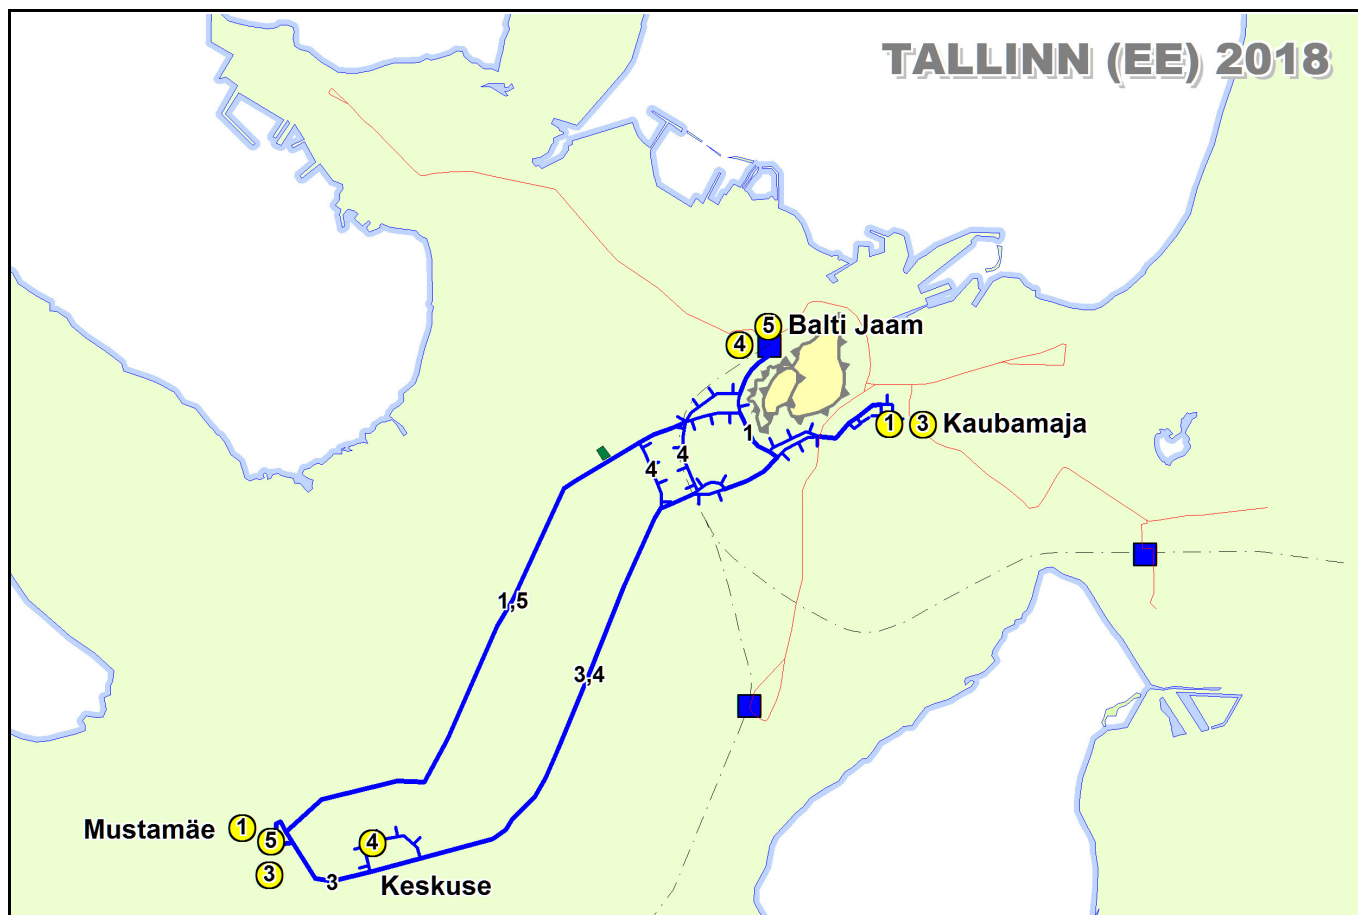

TALLINN

TRÅDBUSS 6/7-1965 --

TRÅDBUSSAR - 2018

315-346	Solaris T12	2xNfl	2002-10
432-450	Solaris T18	3xNfl	2003-09

LINJER

- 1 Mustamäe - Kaubamaja
- 3 Mustamäe - Kaubamaja
- 4 Keskuse - Balti jaam
- 5 Mustamäe - Balti jaam