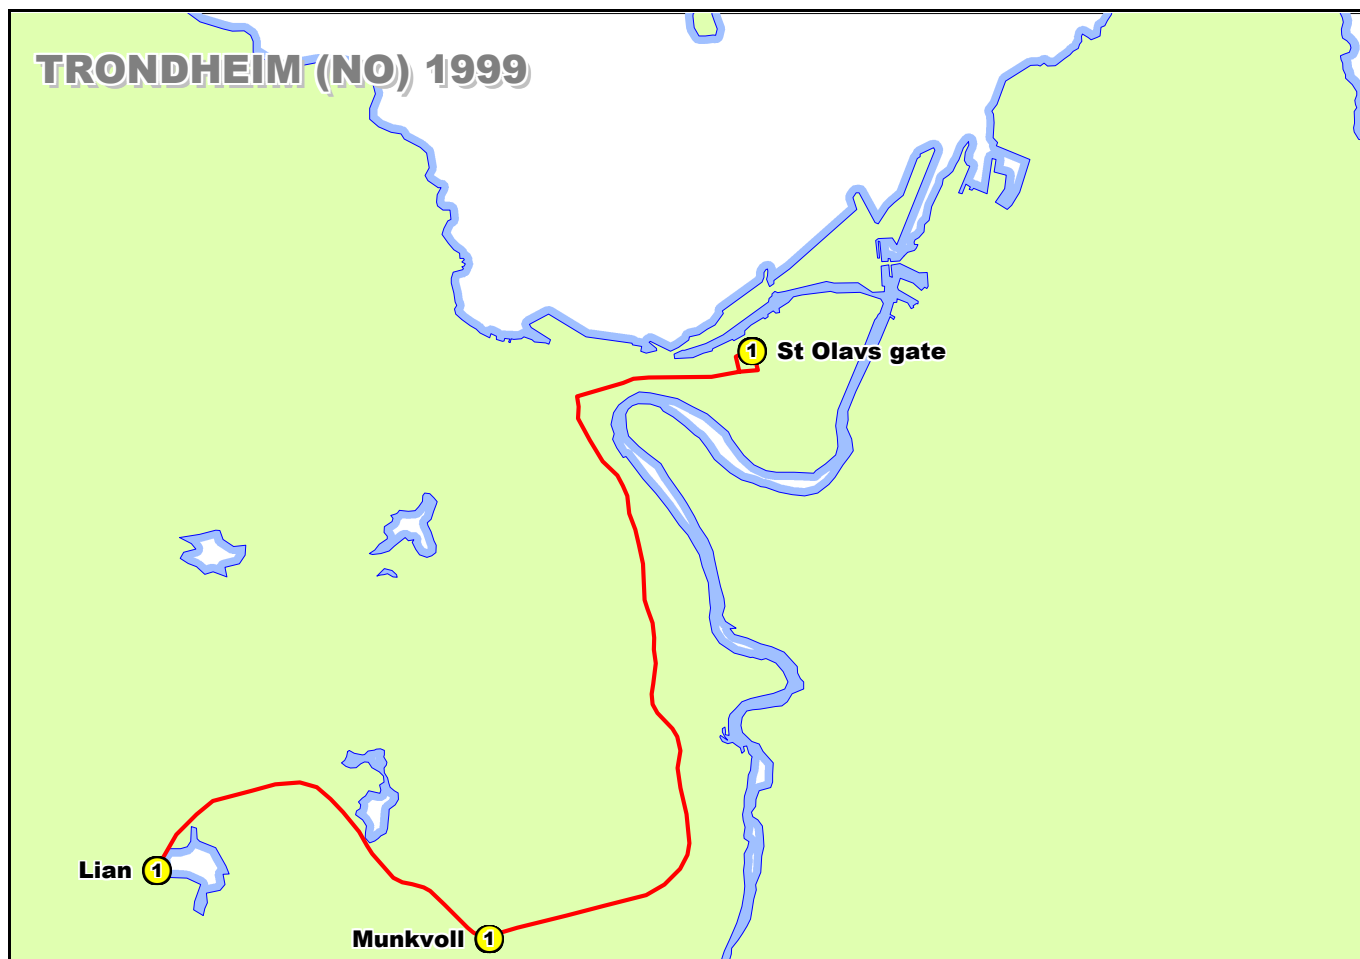

# TRONDHEIM

ELSPÅRVÄG 3/12-1901 -- 12/6-1988 , 1000 MM  
ELSPÅRVÄG 18/8-1990 -- , 1000 MM

## MOTORVAGNAR 2001

90, 92-95, 97,99,100	LHB/Siemens	6xGeLER	1984	fd TT 1,3-6,8,10,11
19	Strømmen/NEBB	4xER	1957	tillhör SHF
29	Strømmen/NEBB	4xER	1957/58	tillhör SHF

## LINJER

1 St Olavs gate - Lian

©PG Andersson, SSS Malmö, 2001-02-05