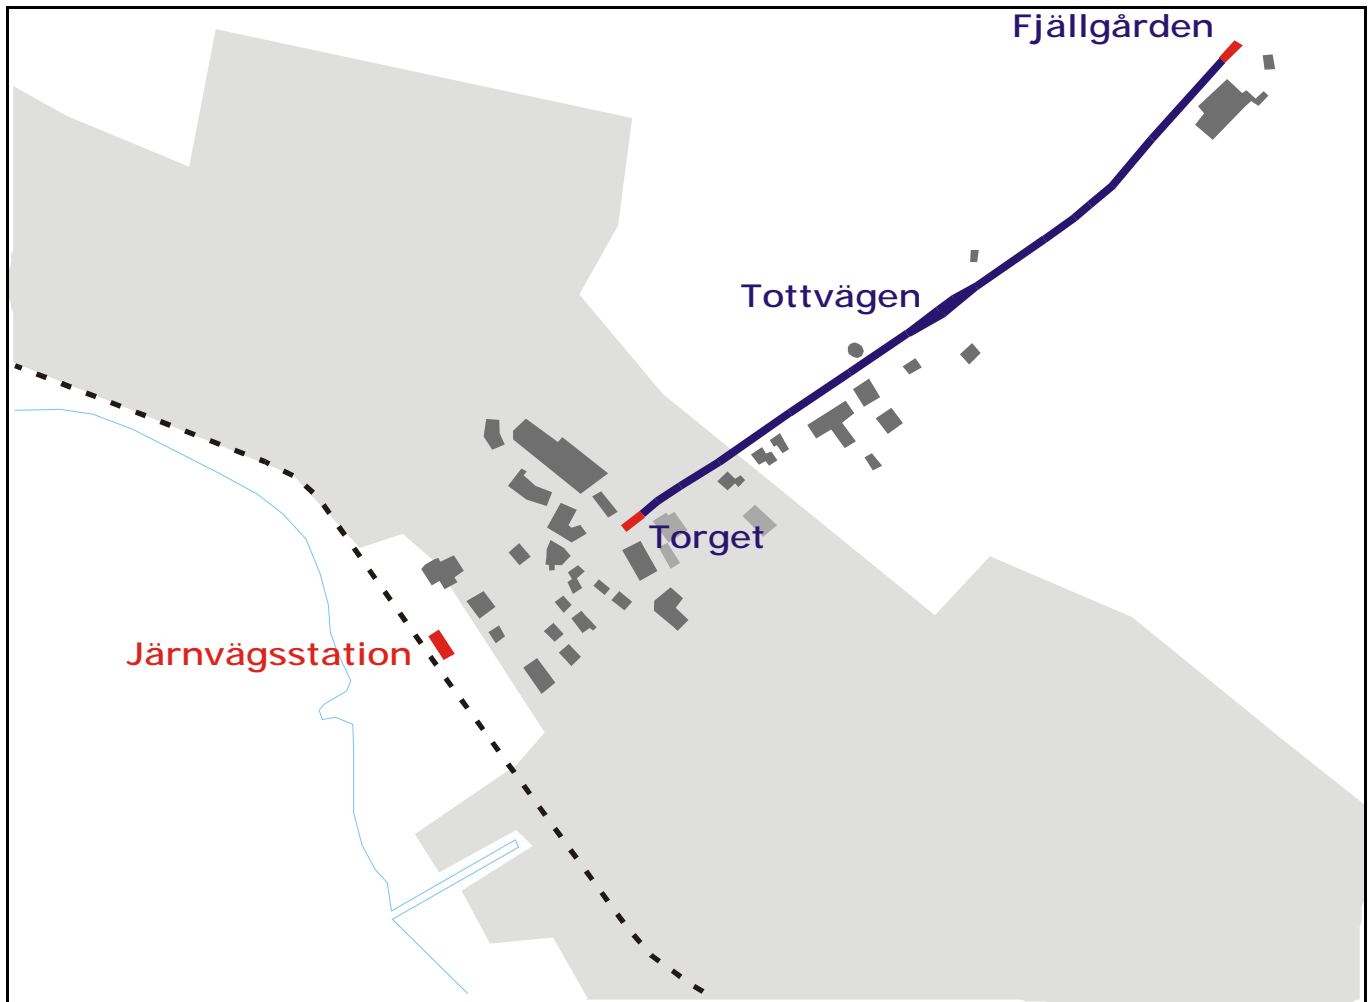

ÅRE

BERGBANA 7/3-1910 -- , 1090 MM

VAGNAR, 2002

1	von Roll / ASJL	2xZR	1910 (1958)	Bergbanevagn
2	von Roll / ASJL	2xZR	1910 (1958)	Bergbanevagn

LINJE

Torget - Fjällgården