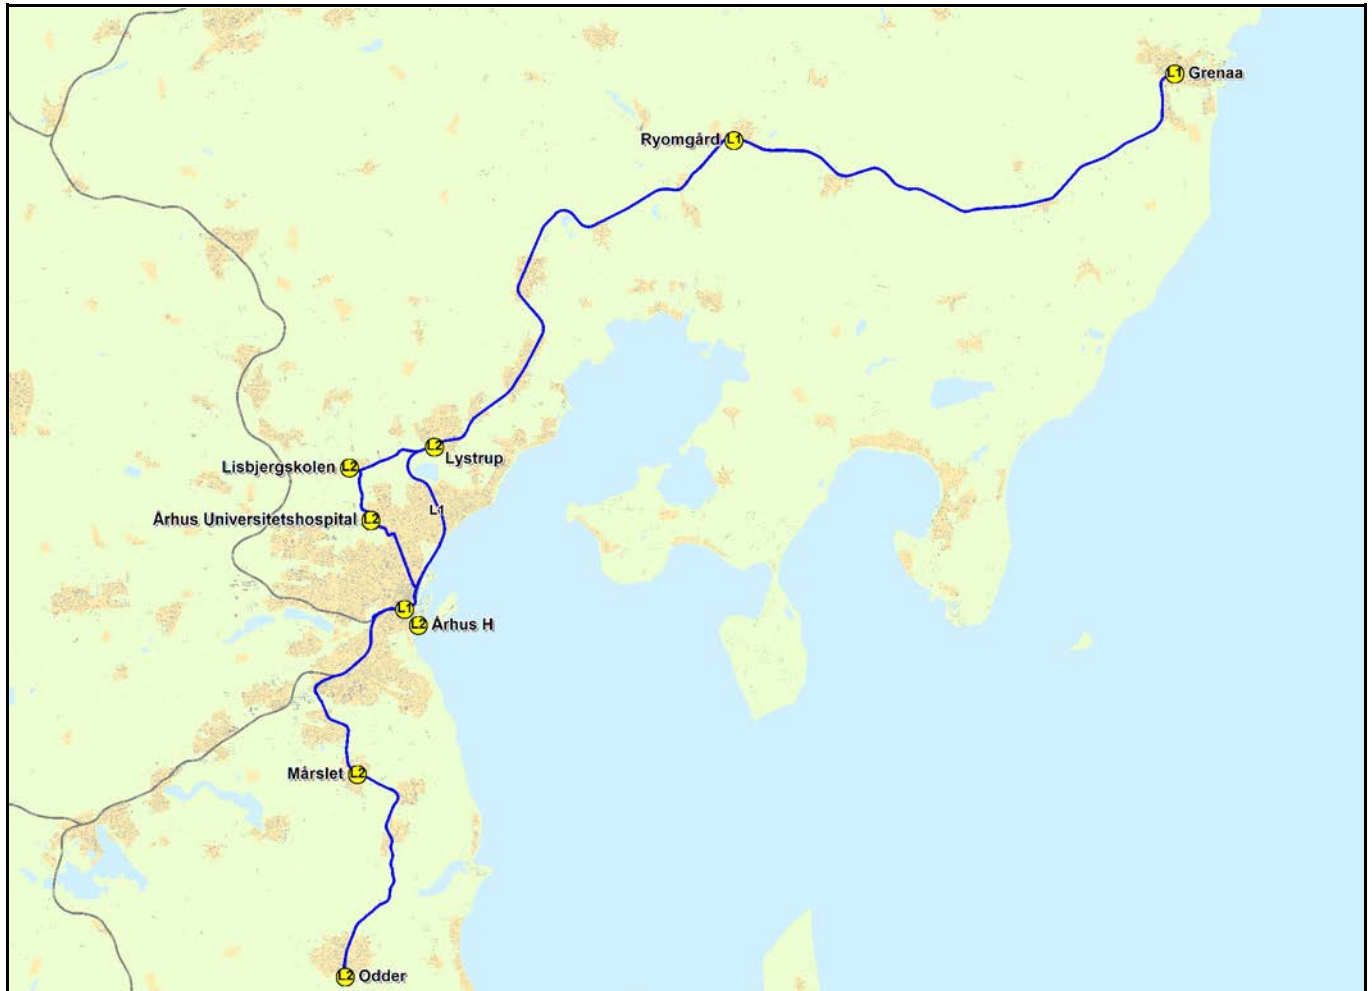

ÅRHUS

ELSPÅRVÄG 21/12-2017 -- , 1435 MM

SPÅRVAGNAR - 2020

1101-1114	Stadler Pankow	6xGelZR NFV	2017	Variobahn
1201-1214				
2101-2212	Stadler Pankow	8xGelZR NFT	2017	Tango Tram-Train
2201-2212				

LINJER

L1 Århus H - Grenå
L2 Odder - Århus UH - Lisbjergskolen/Lystrup