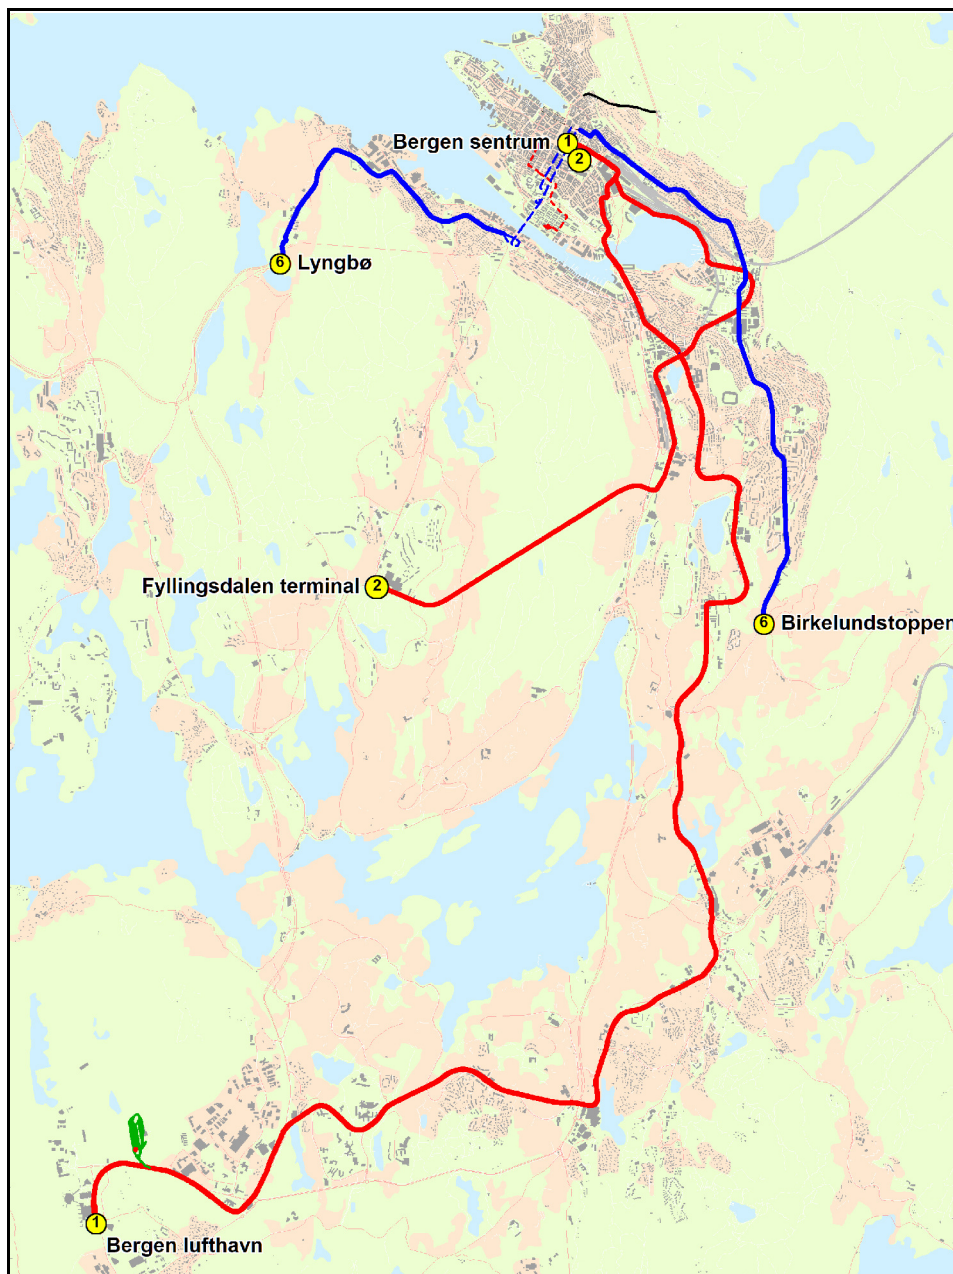

BERGEN

TRÅDBUSS 24/2-1950 --
ELSPÅRVÄG 22/6-2010 --

TRÅDBUSSAR - 2025

3001-3010	Solaris/Skoda	3xGel Nf	2020	Trollino18 IV
-----------	---------------	----------	------	---------------

SPÅRVAGNAR - 2025

201-234	Stadler Pankow	8xGelZR NfV	2010-22	Variobahn
---------	----------------	-------------	---------	-----------

LINJE

- 1 Byparken - Bergen lufthavn (spårvagn)
- 2 Kaigaten - Fyllingsdalen (spårvagn)
- 6 Lyngbø - Birkelundstoppen (trådbuss)